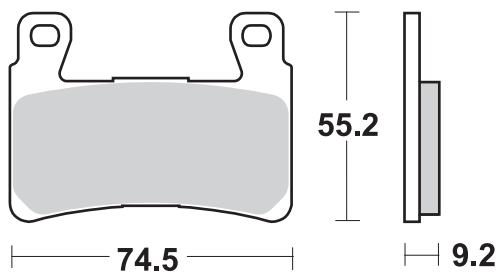

## HARLEY DAVIDSON FXDR 1870 114

				RECOMMENDED	
<b>HARLEY DAVIDSON</b> FXDR 1870 114				19 -	860 H.HS* 949 H.LS

\* = 2 sets required / 2 jeux pour l'Avant.

**SBS 860** Available compounds  
H.HF • H.HS • H.CT