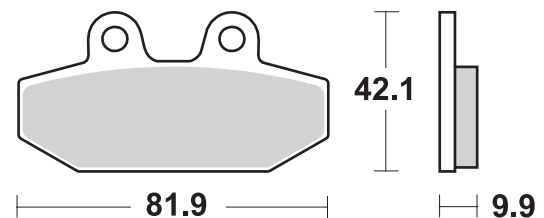

SBS 949 Available compounds
H.HF • H.LS • H.CT